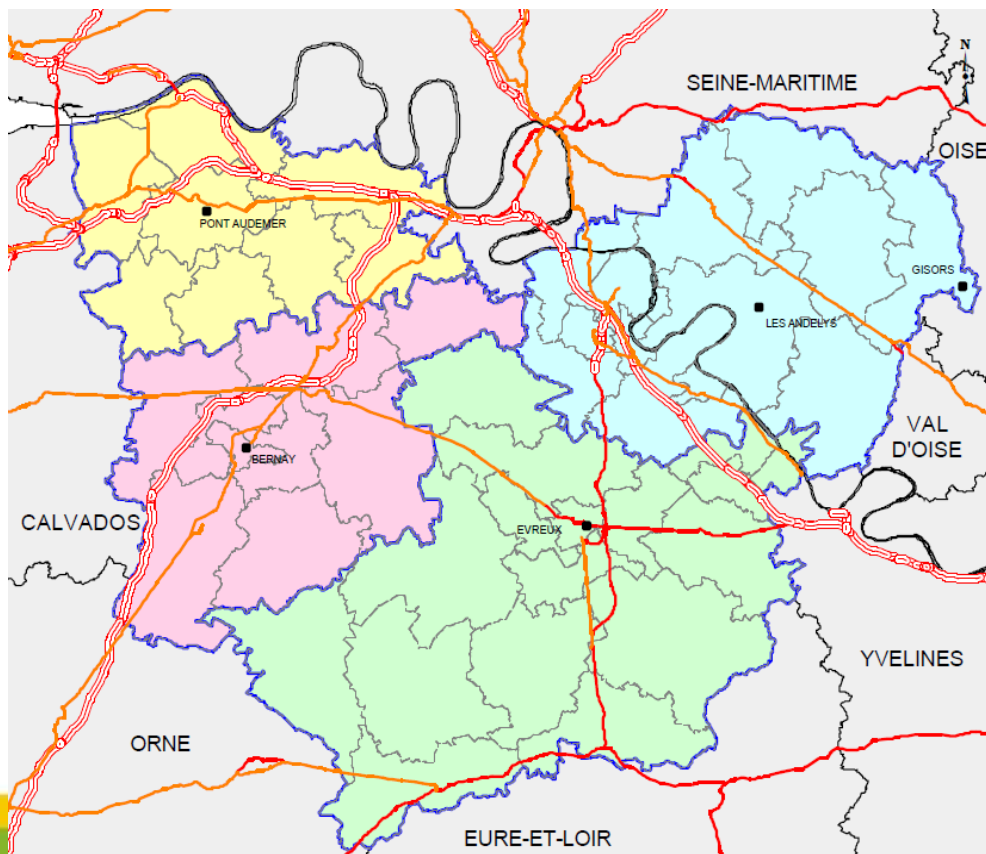

Direction Départementale
des Territoires et de la Mer

Agence Locale
de l'Énergie
et du Climat de l'Eure

Présentation de la DDTM27

Le Service Appui et Conseil aux Territoires (SACT)

Réseau Territorial = 3 délégations territoriales

▮ **Pont-Audemer / Bernay**

17 agents

▮ **Les Andelys**

8 agents

▮ **Évreux**

▮ 10 agents

=> volonté d'assurer sur le territoire une proximité des services de l'Etat

Présentation de la DDTM27